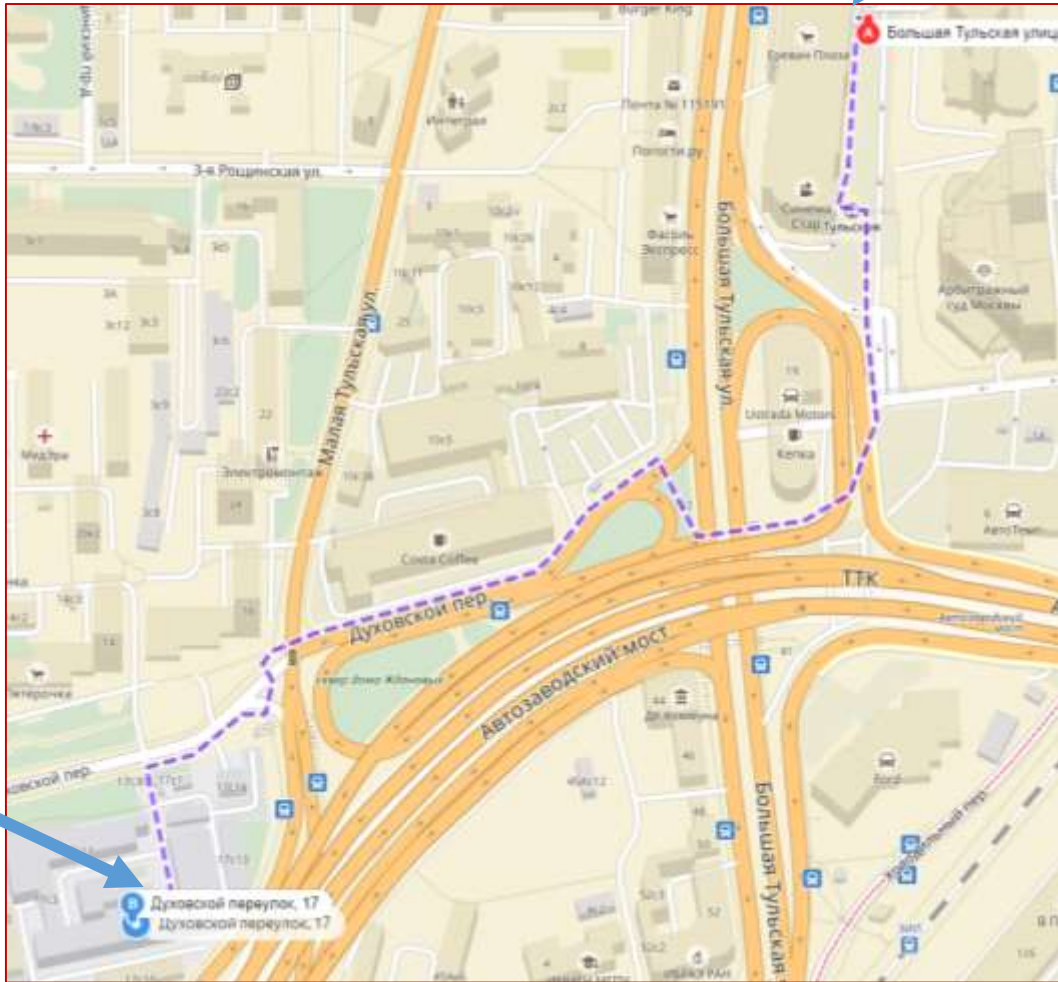

## **АДРЕС ПРОВЕДЕНИЯ:**

Духовской переулок, дом 17, строение 1, Студия-Лофт 22.

**От метро пешком 8 минут, от ст. метро «Тульская» пешком (8 минут)**

*(Вход в здание указан желтой стрелкой)*

*Студия находится на первом этаже , рядом с лестницей.*

**ПАРКОВКА**-стихийная- во дворах,  
напротив лофт – комплекса.

## Ст. метро Тульская-Духовской переулок 17,с 1

## Ст. метро Шаболовская-Духовской переулок 17,с 1

(временно вместо трамвая в связи с ремонтом дороги курсирует автобус 26-проверяйте инфо в инете)